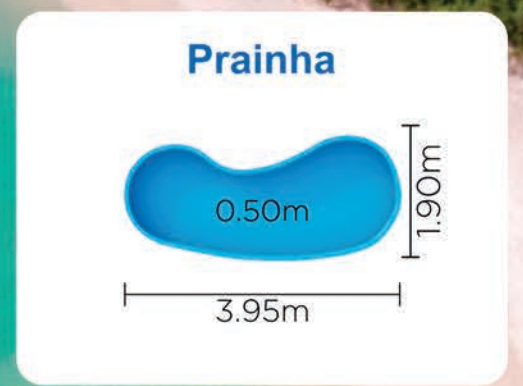

ÁGUAS BELAS PISCINAS

Fábrica de Lazer

APROVEITE

cada momento!

ÁGUAS BELAS PISCINAS

Fábrica de Lazer

- DIVERSÃO
- LAZER
- FAMÍLIA
- AMIZADES
- SONHOS

Praias de Santa Catarina

piscinas até 4,5 metros

Aponte a câmera aqui!

PISCINAS ATÉ 4,5 METROS

Praias de Santa Catarina

*Imagens meramente ilustrativas.

Praias do Rio de Janeiro
 piscinas de 5 metros

Aponte a câmera aqui!

PISCINAS DE 5 METROS

Praias do Rio de Janeiro

Praias de Pernambuco

piscinas de 6 metros

Aponte a câmera aqui!

PISCINAS DE 6 METROS

Praias de Pernambuco

ÁGUAS BELAS PISCINAS

*Imagens meramente ilustrativas.

ÁGUAS
BELAS
PISCINAS

Praias do Ceará

piscinas a partir de 8 metros

Aponte a câmera aqui!

PISCINAS A PARTIR DE 8 METROS

Praias do Ceará

*Imagens meramente ilustrativas.

Spas Ilhas do Brasil