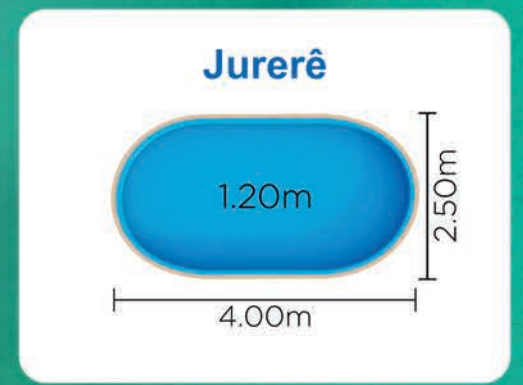

ÁGUAS BELAS PISCINAS

Fábrica de Lazer

APROVEITE

cada momento!

ÁGUAS BELAS PISCINAS

Fábrica de Lazer

- DIVERSÃO
- LAZER
- FAMÍLIA
- AMIZADES
- SONHOS

Praias de Santa Catarina

piscinas até 4,5 metros

Aponte a câmera aqui!

PISCINAS ATÉ 4,5 METROS

Praias de Santa Catarina

*Imagens meramente ilustrativas.

Praias do Rio de Janeiro
 piscinas de 5 metros

Aponte a câmera aqui!

PISCINAS DE 5 METROS

Praias do Rio de Janeiro

Praias de Pernambuco

piscinas de 6 metros

Aponte a câmera aqui!

PISCINAS DE 6 METROS

Praias de Pernambuco

ÁGUAS BELAS PISCINAS

*Imagens meramente ilustrativas.