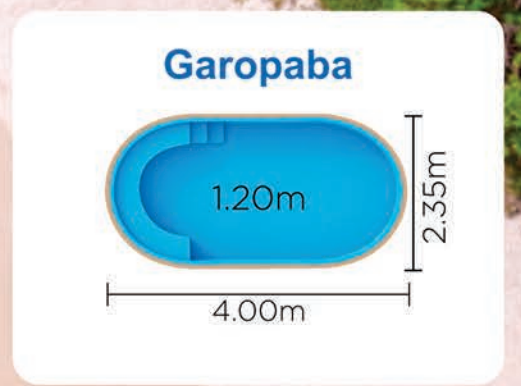

ÁGUAS BELAS PISCINAS

Fábrica de Lazer

APROVEITE

cada momento!

ÁGUAS BELAS PISCINAS

Fábrica de Lazer

- DIVERSÃO
- LAZER
- FAMÍLIA
- AMIZADES
- SONHOS

Praias de Santa Catarina

piscinas até 4,5 metros

Aponte a câmera aqui!

PISCINAS ATÉ 4,5 METROS

Praias de Santa Catarina

*Imagens meramente ilustrativas.

Praias do Rio de Janeiro
 piscinas de 5 metros

Aponte a câmera aqui!

PISCINAS DE 5 METROS

Praias do Rio de Janeiro

Praias de Pernambuco

piscinas de 6 metros

Aponte a câmera aqui!

PISCINAS DE 6 METROS

Praias de Pernambuco

ÁGUAS BELAS PISCINAS

*Imagens meramente ilustrativas.

ÁGUAS
BELAS
PISCINAS

Praias do Ceará

piscinas a partir de 8 metros

Aponte a câmera aqui!

PISCINAS A PARTIR DE 8 METROS

Praias do Ceará

*Imagens meramente ilustrativas.

Spas Ilhas do Brasil