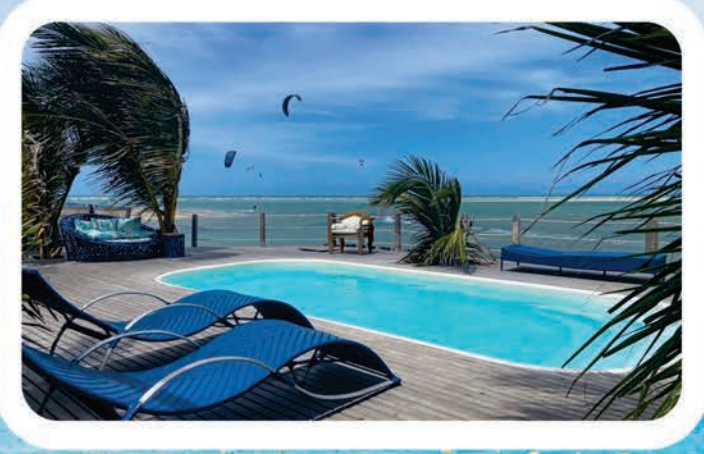

ÁGUAS BELAS PISCINAS

Fábrica de Lazer

APROVEITE

cada momento!

ÁGUAS BELAS PISCINAS

Fábrica de Lazer

- DIVERSÃO
- LAZER
- FAMÍLIA
- AMIZADES
- SONHOS

Praias de Santa Catarina

piscinas até 4,5 metros

Aponte a câmera aqui!

PISCINAS ATÉ 4,5 METROS

Praias de Santa Catarina

*Imagens meramente ilustrativas.

Praias do Rio de Janeiro
 piscinas de 5 metros

Aponte a câmera aqui!

PISCINAS DE 5 METROS

Praias do Rio de Janeiro

Praias de Pernambuco

piscinas de 6 metros

Aponte a câmera aqui!

PISCINAS DE 6 METROS

Praias de Pernambuco

ÁGUAS BELAS PISCINAS

*Imagens meramente ilustrativas.

Seu dia na piscina é diversão garantida

Praias da Bahia

piscinas de 7 metros

Aponte a câmera aqui!

PISCINAS DE 7 METROS

Praias da Bahia

*Imagens meramente ilustrativas.

Diversão+amor+piscina 😍
=combinação perfeita!