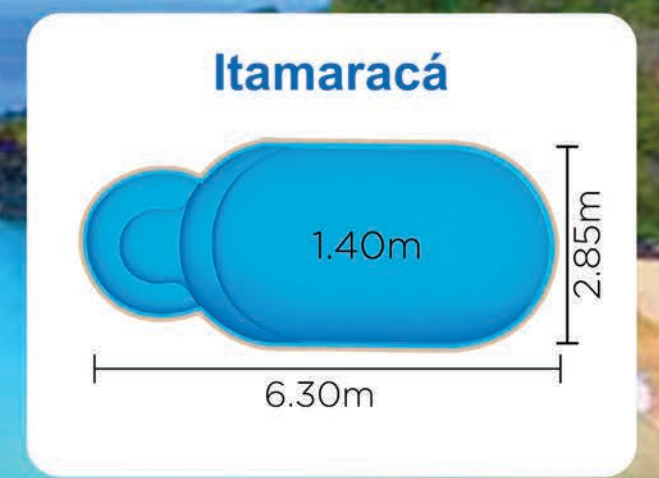

piscinas até 4,5 metros

Aponte a câmera aqui!

PISCINAS ATÉ 4,5 METROS

Praias de Santa Catarina

*Imagens meramente ilustrativas.

Praias do Rio de Janeiro
 piscinas de 5 metros

Aponte a câmera aqui!

PISCINAS DE 5 METROS

Praias do Rio de Janeiro

Praias de Pernambuco

piscinas de 6 metros

Aponte a câmera aqui!

PISCINAS DE 6 METROS

Praias de Pernambuco

ÁGUAS BELAS PISCINAS

*Imagens meramente ilustrativas.

Seu dia na piscina é diversão garantida

Praias da Bahia

piscinas de 7 metros

Aponte a câmera aqui!

PISCINAS DE 7 METROS

Praias da Bahia

*Imagens meramente ilustrativas.

Diversão+amor+piscina 😍
=combinação perfeita!

ÁGUAS
BELAS
PISCINAS

Praias do Ceará

piscinas a partir de 8 metros

Aponte a câmera aqui!

PISCINAS A PARTIR DE 8 METROS

Praias do Ceará

*Imagens meramente ilustrativas.

Spas Ilhas do Brasil