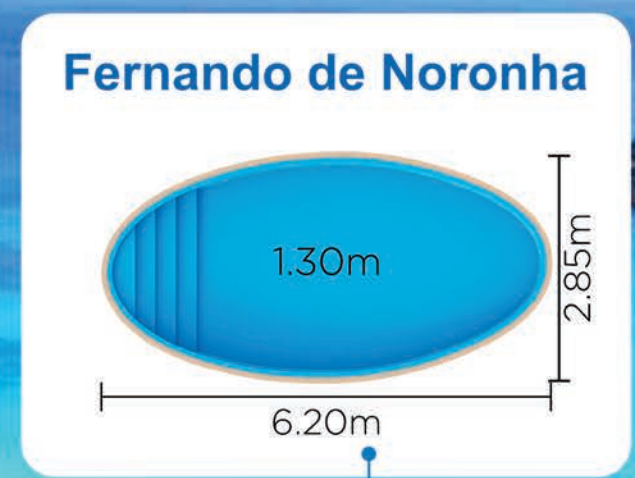

piscinas até 4,5 metros

Aponte a câmera aqui!

PISCINAS ATÉ 4,5 METROS

Praias de Santa Catarina

*Imagens meramente ilustrativas.

Praias do Rio de Janeiro
 piscinas de 5 metros

Aponte a câmera aqui!

PISCINAS DE 5 METROS

Praias do Rio de Janeiro

Praias de Pernambuco

piscinas de 6 metros

Aponte a câmera aqui!

PISCINAS DE 6 METROS

Praias de Pernambuco

ÁGUAS BELAS PISCINAS

*Imagens meramente ilustrativas.

Seu dia na piscina é diversão garantida

Praias da Bahia

piscinas de 7 metros

Aponte a câmera aqui!

PISCINAS DE 7 METROS

Praias da Bahia

*Imagens meramente ilustrativas.

Diversão+amor+piscina 😍
=combinação perfeita!

ÁGUAS
BELAS
PISCINAS

Praias do Ceará

piscinas a partir de 8 metros

Aponte a câmera aqui!

PISCINAS A PARTIR DE 8 METROS

Praias do Ceará

*Imagens meramente ilustrativas.

Spas Ilhas do Brasil