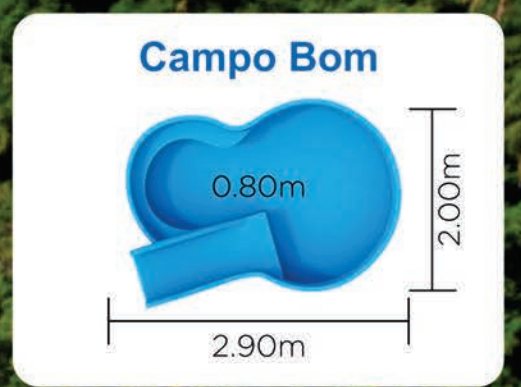

ÁGUAS BELAS PISCINAS

Fábrica de Lazer

APROVEITE

cada momento!

ÁGUAS BELAS PISCINAS

Fábrica de Lazer

- DIVERSÃO
- LAZER
- FAMÍLIA
- AMIZADES
- SONHOS

Praias de Santa Catarina

piscinas até 4,5 metros

Aponte a câmera aqui!

PISCINAS ATÉ 4,5 METROS

Praias de Santa Catarina

*Imagens meramente ilustrativas.

Praias do Rio de Janeiro
 piscinas de 5 metros

Aponte a câmera aqui!

PISCINAS DE 5 METROS

Praias do Rio de Janeiro

Praias de Pernambuco

piscinas de 6 metros

Aponte a câmera aqui!

PISCINAS DE 6 METROS

Praias de Pernambuco

ÁGUAS BELAS PISCINAS

*Imagens meramente ilustrativas.

ÁGUAS
BELAS
PISCINAS

Praias do Ceará

piscinas a partir de 8 metros

Aponte a câmera aqui!

PISCINAS A PARTIR DE 8 METROS

Praias do Ceará

*Imagens meramente ilustrativas.

Spas Ilhas do Brasil